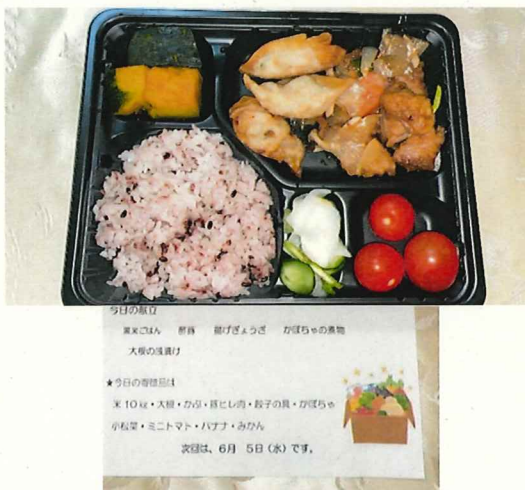

新磯みんなの食堂さくら